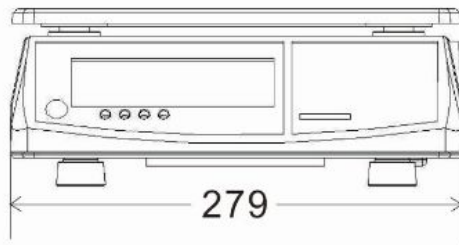

Balanza gramera: Jadever Modelo: JWQ

- Resolución hasta 1/15000
- Disponible calibración unipunto y lineal
- Función hold por estabilidad, tecla o pico
- Función de alarma para límite alto y bajo de peso
- Configuración de rango cero y filtro para conteo bajo varias condiciones
- Función, sección de pantalla y borrado de acumulación
- Opcional interfaz RS232
- Ideal para aplicaciones en producción, empaque, bodega, inventario, envío y áreas de recibo

Modelo	JWQ-3K	JWQ-6K	JWQ-15K	JWQ-30K
Capacidad (kg)	3	6	15	30
División (g)	0.2	0.5	1	2

Balanzas Superior
www.balanzasuperior.com
ventas@balanzasuperior.com

Mensaje: <https://wa.me/593995987260>
Teléfono: 0939242227

Balanza gramera: Jadever Modelo: JWQ

Tamaño de pantalla (mm)	128 x 51
Dimensión (mm)	279 x 307 x 97
Unidades de pesaje	kg, g, t, lb, oz, pcs
Plato de pesaje (mm)	275 x 190 (acero inoxidable y 1 mm de espesor)
Fuente de poder	AC 110 V/ batería recargable de 6V 4AH