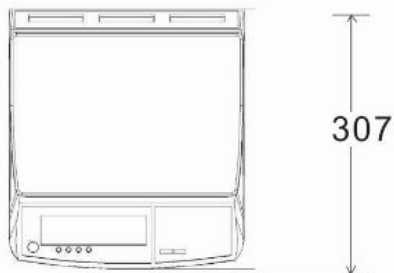

Balanza gramera: Jadever Modelo: JWQ

- Resolución hasta 1/15000
- Disponible calibración unipunto y lineal
- Función hold por estabilidad, tecla o pico
- Función de alarma para límite alto y bajo de peso
- Configuración de rango cero y filtro para conteo bajo varias condiciones
- Función, sección de pantalla y borrado de acumulación
- Opcional interfaz RS232
- Ideal para aplicaciones en producción, empaque, bodega, inventario, envío y áreas de recibo

Modelo	JWQ-3K	JWQ-6K	JWQ-15K	JWQ-30K
Capacidad (kg)	3	6	15	30
División (g)	0.2	0.5	1	2

Balanzas Superior
www.balanzasuperior.com
ventas@balanzasuperior.com

Mensaje: <https://wa.me/593995987260>
Teléfono: 0939242227

Balanza gramera: Jadever Modelo: JWQ

Tamaño de pantalla (mm)	128 x 51
Dimensión (mm)	279 x 307 x 97
Unidades de pesaje	kg, g, t, lb, oz, pcs
Plato de pesaje (mm)	275 x 190 (acero inoxidable y 1 mm de espesor)
Fuente de poder	AC 110 V/ batería recargable de 6V 4AH