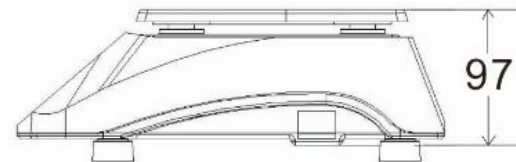

Balanza gramera: Jadever Modelo: JWQ

- Resolución hasta 1/15000
- Disponible calibración unipunto y lineal
- Función hold por estabilidad, tecla o pico
- Función de alarma para límite alto y bajo de peso
- Configuración de rango cero y filtro para conteo bajo varias condiciones
- Función, sección de pantalla y borrado de acumulación
- Opcional interfaz RS232
- Ideal para aplicaciones en producción, empaque, bodega, inventario, envío y áreas de recibo

Modelo	JWQ-3K	JWQ-6K	JWQ-15K	JWQ-30K
Capacidad (kg)	3	6	15	30
División (g)	0.2	0.5	1	2

Balanzas Superior
www.balanzasuperior.com
ventas@balanzasuperior.com

Mensaje: <https://wa.me/593995987260>
Teléfono: 0939242227

Balanza gramera: Jadever Modelo: JWQ

Tamaño de pantalla (mm)	128 x 51
Dimensión (mm)	279 x 307 x 97
Unidades de pesaje	kg, g, t, lb, oz, pcs
Plato de pesaje (mm)	275 x 190 (acero inoxidable y 1 mm de espesor)
Fuente de poder	AC 110 V/ batería recargable de 6V 4AH