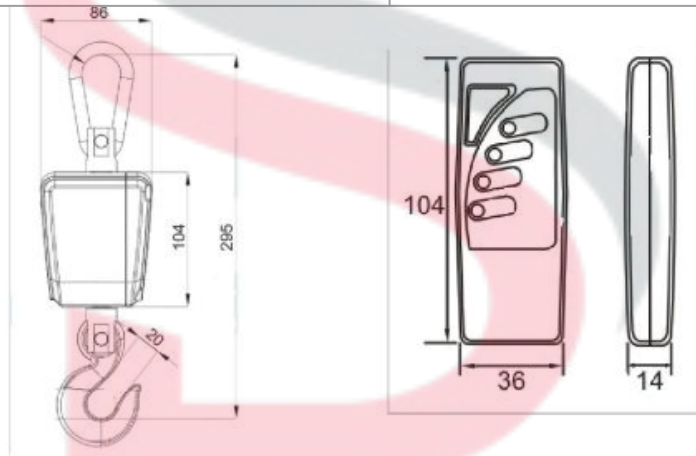

Balanza colgante: Jadever Modelo: JC-M

- Cubierta de aluminio fundido con alta dureza y apariencia agradable
- Gancho y grillete permiten rotación segura de 360°
- Grado de protección IP65 para ambientes corrosivos
- Incluye batería de larga duración de litio ferroso
- Celda de carga de patente exclusiva que permite más de 1/3000 divisiones

Modelo	JC-M
Capacidad	300 kg
División	0.1 kg
Peso neto	1.5 kg
Pantalla	LED rojo
Certificación	CE

Balanzas Superior

www.balanzasuperior.com

ventas@balanzasuperior.com

Mensaje: <https://wa.me/593995987260>
Teléfono: 0939242227

Balanza colgante: Jadever Modelo: JC-M

Tiempo de estabilización de lectura	8s
Máxima carga segura	125% de F.S.
Sobrecarga límite	400% de F.S.
Alarma de sobrecarga	100% + 9e

Balanzas Superior
www.balanzasuperior.com
ventas@balanzasuperior.com